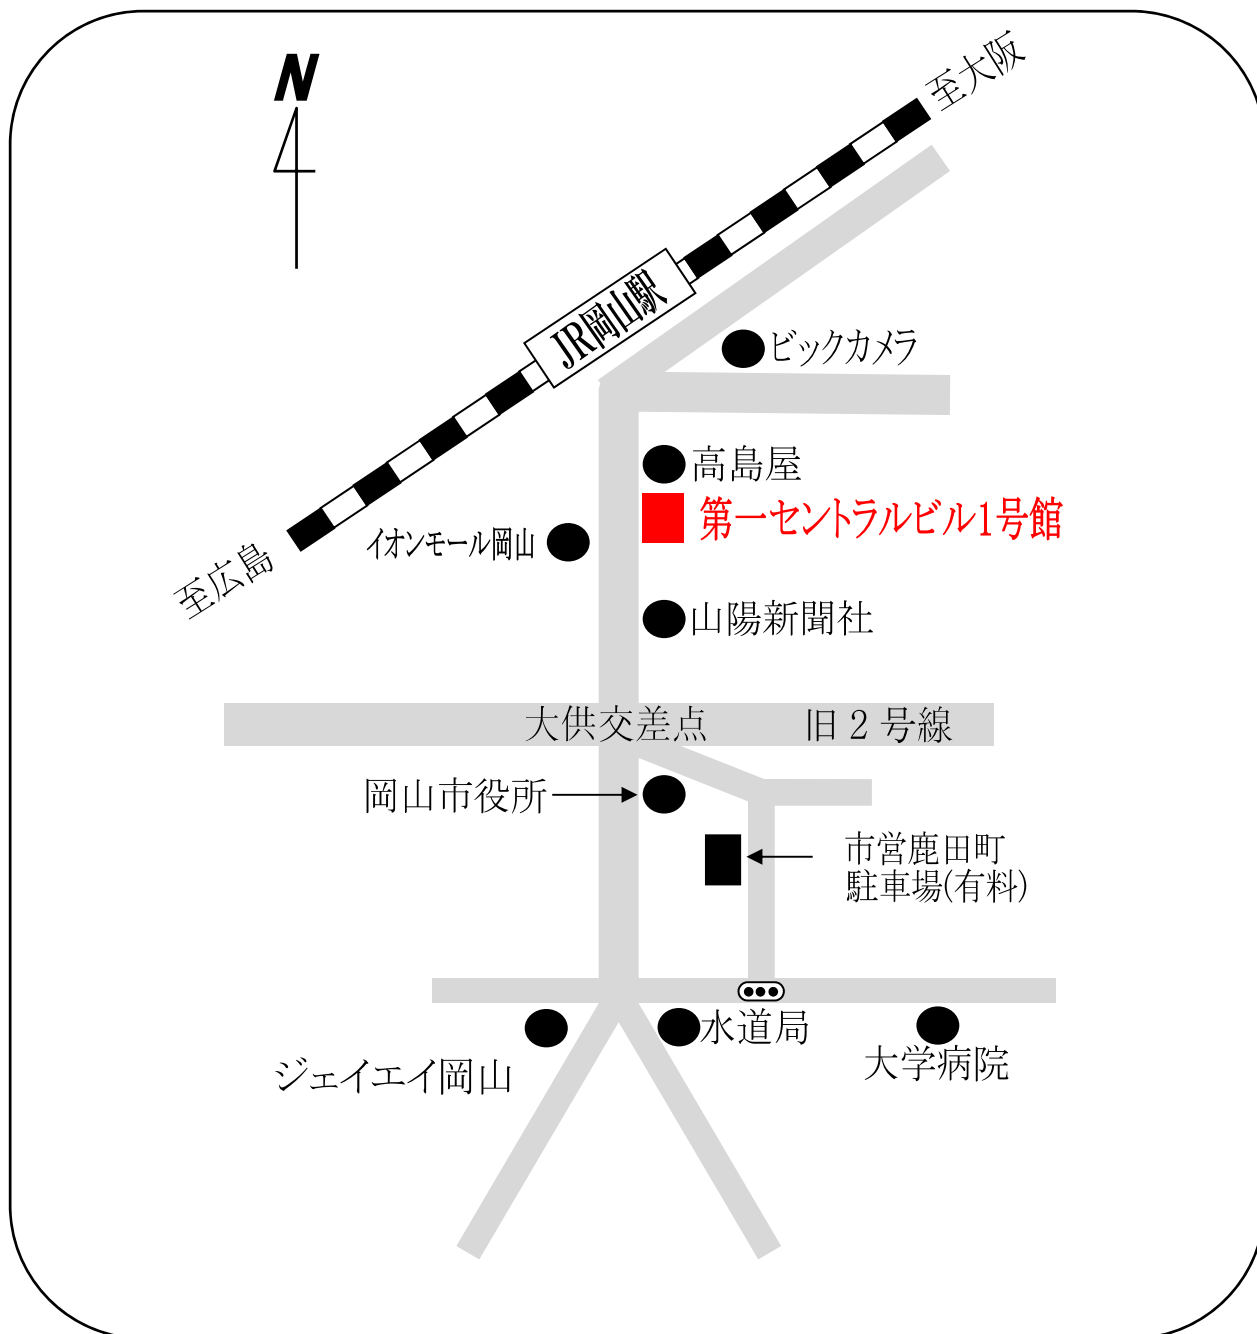

第一セントラルビル 1号館

◆所在地

〒700-0901 岡山県岡山市北区本町6番36号
第一セントラルビル 9F (大ホール)

◆アクセス

岡山駅から徒歩3分
地下「岡山一番街」からも直通